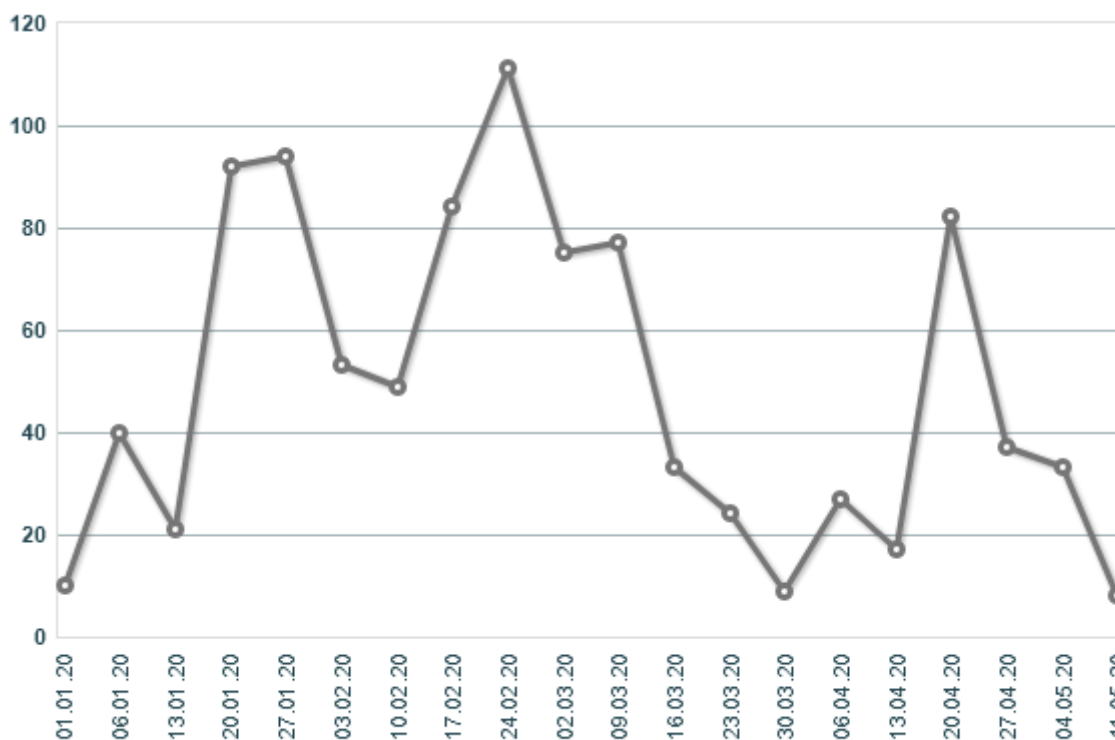

ОТЧЁТ

ЗА 2020 ГОД по упоминаниям в СМИ

вида спорта «акробатический рок-н-ролл».

Категории СМИ: Газеты, Журналы, Интернет, Информагентства, Радио, ТВ
Всего упоминаний в СМИ: 976

© Медиалогия

Информация по городам