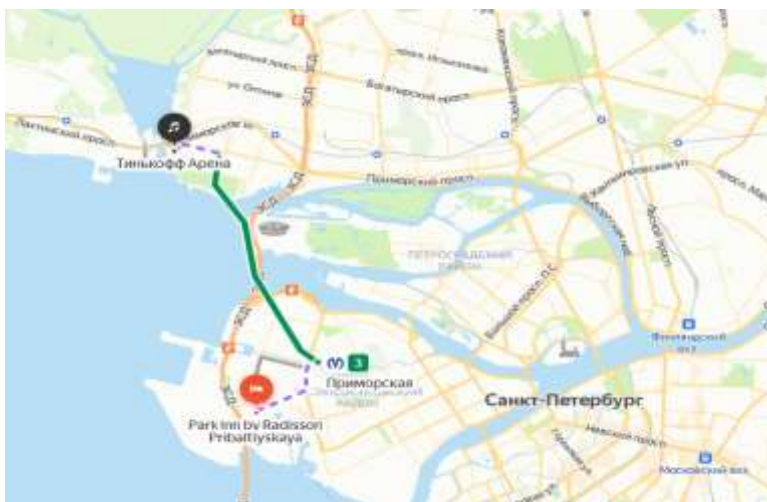

## ОТЕЛЬ ПАРК ИНН ПРИБАЛТИЙСКАЯ 4 \*\*\*\*

*Санкт-Петербург, ул. Кораблестроителей 14*

*До метро Приморская: пешком 25 минут, на общественном транспорте 15 минут*

*Описание гостиницы: Отель Park Inn by Radisson Прибалтийская расположен на западной окраине Васильевского острова на берегу Финского залива. Отель располагает 1200 качественными номерами различной категории.*

Одноместное размещение в номере с завтраком – 2500 руб за номер

Как добраться от отеля до площадки проведения мероприятия:

48 минут на общественном транспорте

30 минут на машине/автобусе

*Нажмите на карту, чтобы перейти в Яндекс карты с маршрутом*

## ОТЕЛЬ ПАРК ЛЕЙН 4 \*\*\*\*

Санкт-Петербург, ул. Рюхина 9, к. 2, лит. А.

До метро Приморская: пешком 5 минут

*Описание гостиницы: Отель в элегантном скандинавском стиле с функциональными и удобными номерами, расположен в парковых аллеях Крестовского острова, в непосредственной близости от метро Крестовский остров.*