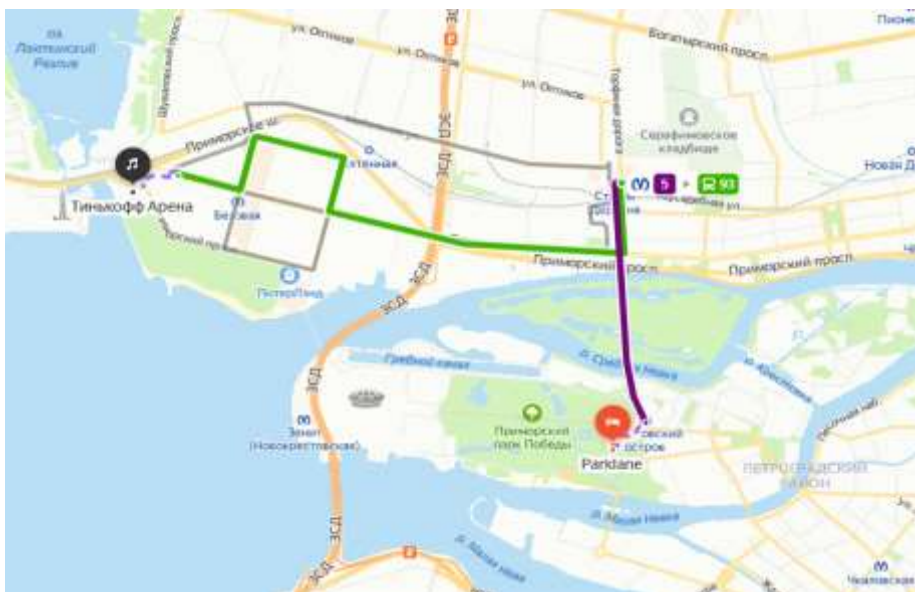

Нажмите на карту, чтобы перейти в Яндекс карты с маршрутом

Как добраться от отеля до площадки проведения мероприятия:

50 минут на общественном транспорте

30 минут на машине/автобусе

Трансфер на микроавтобусе (до 19 чел) - 4600

Трансфер на автобусе (до 45-50 чел) - 6500

Трансфер - это маршрут в одну сторону аэропорт/вокзал - отель или отель - площадка

Позвоните, пожалуйста, +7 905 255 6331, если Вам нужна дополнительная информация.

Дмитрий Фролов